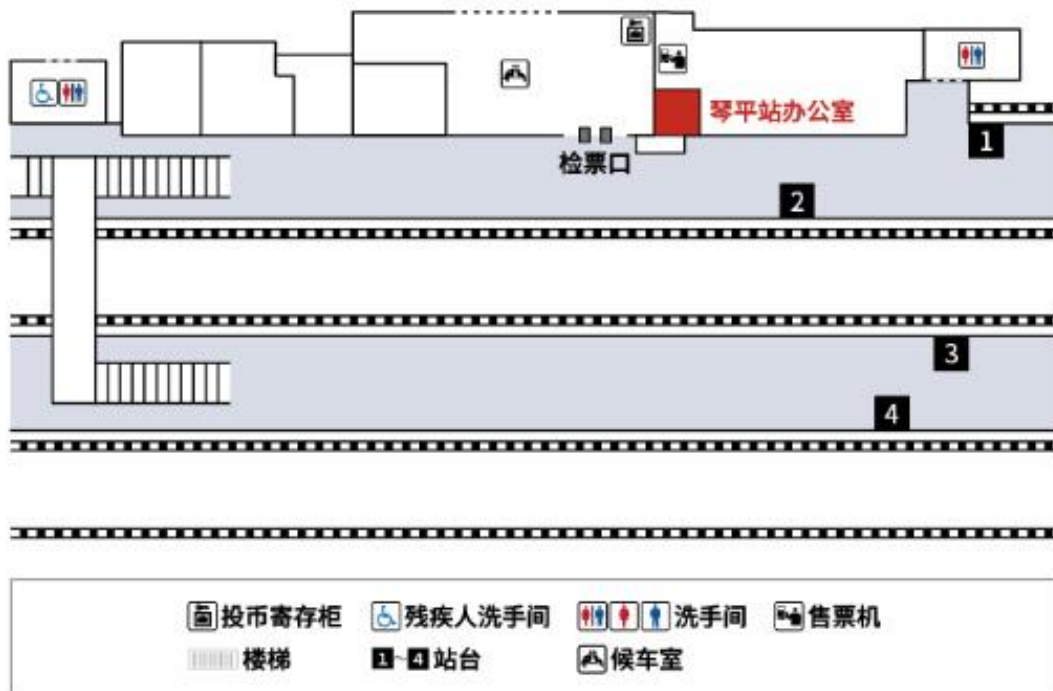

关于琴平站重开经办“All SHIKOKU Rail Pass（四国铁路周游券）”公告

2024年6月25日起琴平站将重开“All SHIKOKU Rail Pass（四国铁路周游券）”的兑换及销售业务。

2024年6月25日起

琴平站（10:00～17:00）

在日本购买（**仅限现金**）

MCO 兑换

E-MCO 兑换

销售及兑换地点详情请在下方网页上确认。