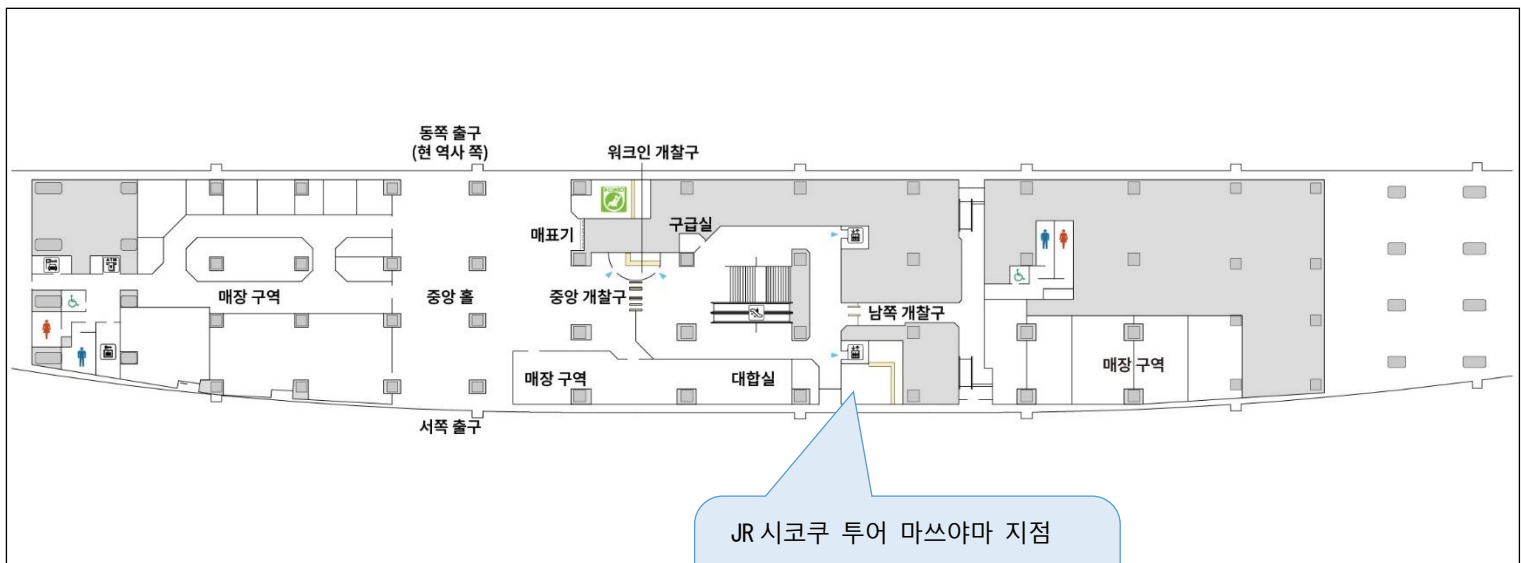

매장 이전에 따른 휴무 안내

고객 여러분

평소 워프 송산점을 이용해 주셔서 대단히 감사합니다.

저희 가게는 새로운 마쓰야마역 개업에 따라 새 역 건물 안으로 이전하게 되었습니다. 이전과 함께 아래와 같은 일정으로 휴업하오니, 레일패스를 구입 및 교환하실 고객님께서서는 마쓰야마역 창구로 오셔서 구입 및 교환해 주시기 바랍니다.

또한, 이전과 함께 '워프 마쓰야마 지점'에서 'JR 시코쿠 투어 마쓰야마 지점'으로 점포 명칭을 변경합니다.

최종 영업일 2024년 9월 25일(수)

휴업 기간 2024년 9월 26일(목)~28일(토)

이전 오픈 2024년 9월 29일(일)

이전 장소

JR 시코쿠 투어 마쓰야마 지점

평일 10:00~18:00

토·일·공휴일 10:00~17:00