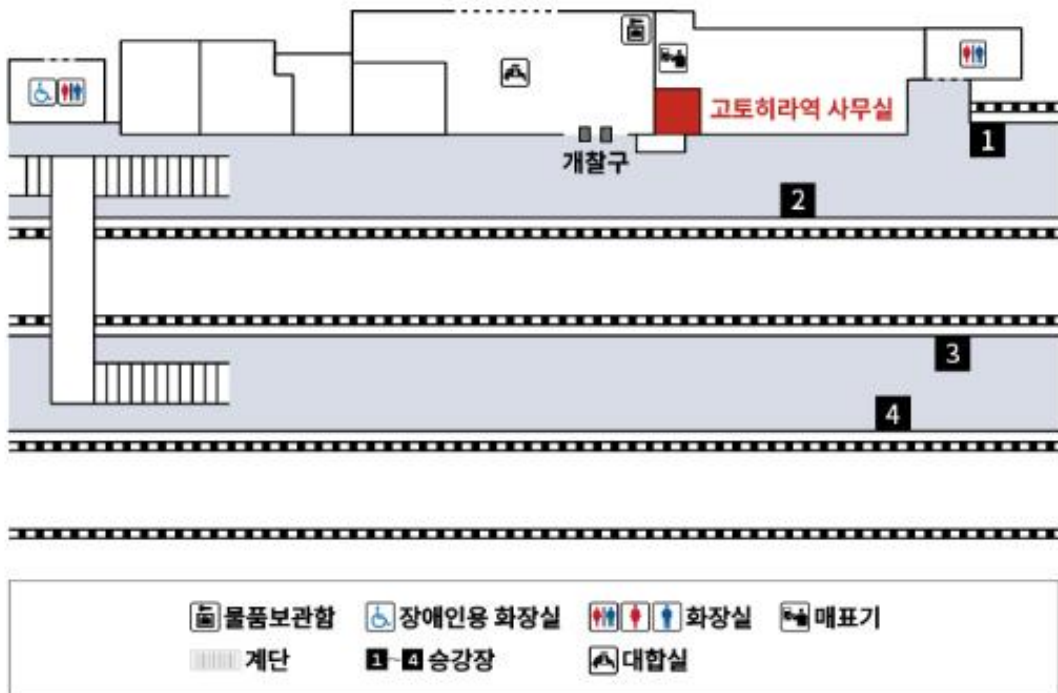

고토히라역에서의 'All SHIKOKU Rail Pass' 취급 재개에 대하여

2024년 6월 25일부터 고토히라역에서 'All SHIKOKU Rail Pass'의 교환 및 판매를 재개합니다.

## 2024년 6월 25일 이후

고토히라역 (10:00AM~5:00PM)

일본에서 구입 (현금만)

MCO 교환

E-MCO 교환

판매 및 교환장소에 대한 자세한 내용은 아래 링크를 확인하시기 바랍니다.  
<https://shikoku-railwaytrip.com/kr/pass-information/#all-purchase>