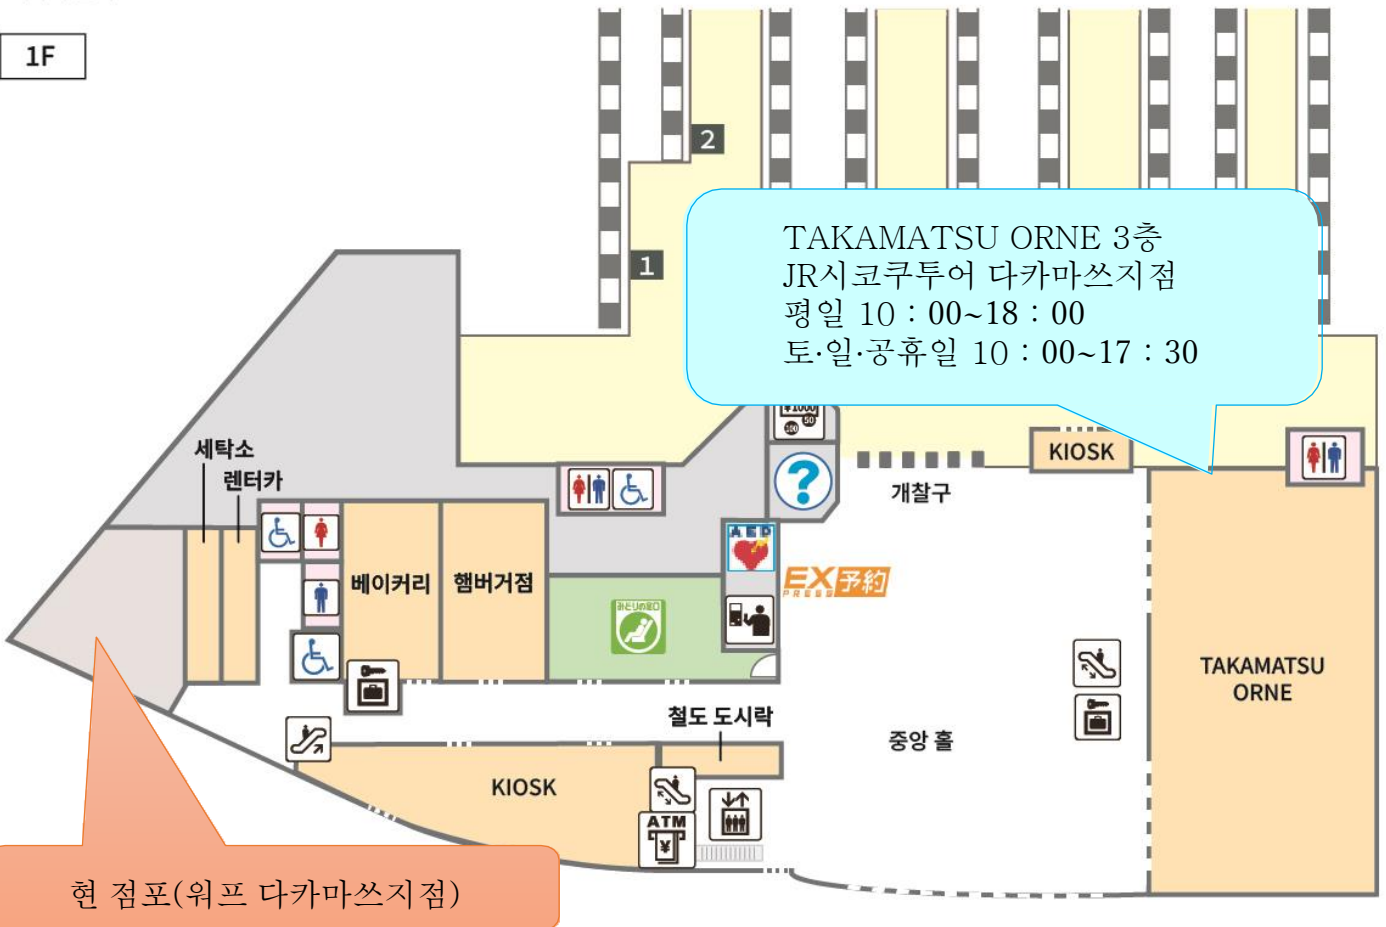

워프 다카마쓰지점 점포 이전 안내

시코쿠 여객철도 주식회사

고객 여러분께

평소 워프 다카마쓰지점을 이용해 주셔서 대단히 감사합니다.
이번에 워프 다카마쓰지점은 아래와 같이 매장을 이전하게 되었습니다. 이전과 아울러 아래 일정으로 휴업하오니, 레일패스 구입 및 교환에 유의해하시기 바랍니다.
휴업 중에는 다카마쓰역 창구로 오시기 바랍니다.

- 최종 영업일 2024년 3월 18일(월)
- 휴업 기간 2024년 3월 19일(화) ~ 21일(목)
- 이전 오픈일 2024년 3월 22일(금)

다카마쓰역

1F

※점포 이전과 함께 명칭이 '워프 다카마쓰지점'에서 'JR시코쿠투어 다카마쓰지점'으로 변경됩니다.