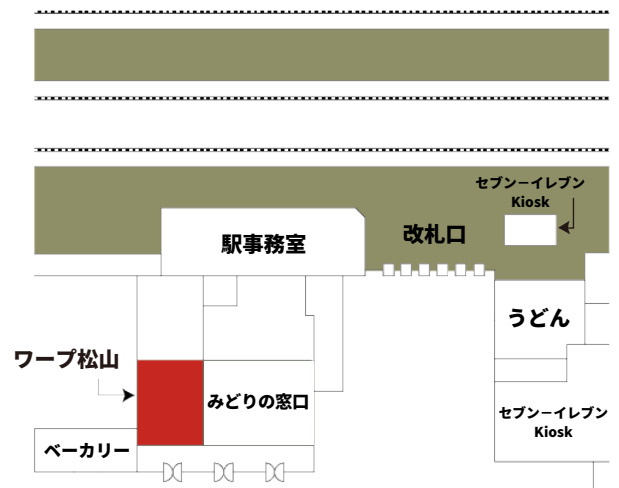

愛媛県

ワープ松山支店

営業時間

10:00~18:00 (土日祝 10:00~17:00)