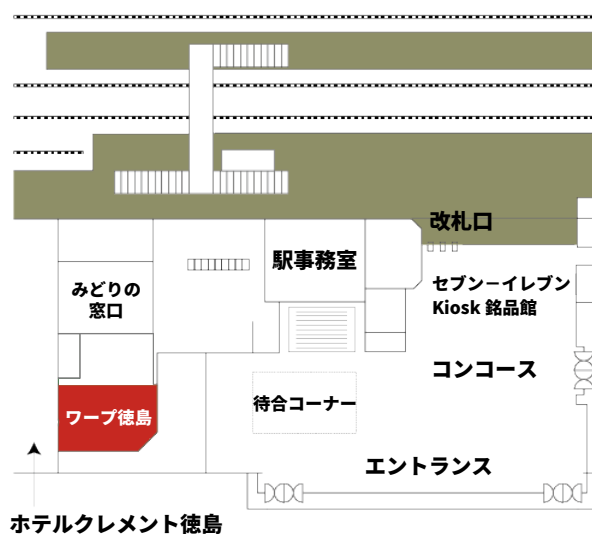

徳島県

ワープ徳島支店

営業時間

10:00～18:00 (土日祝 10:00～17:00)