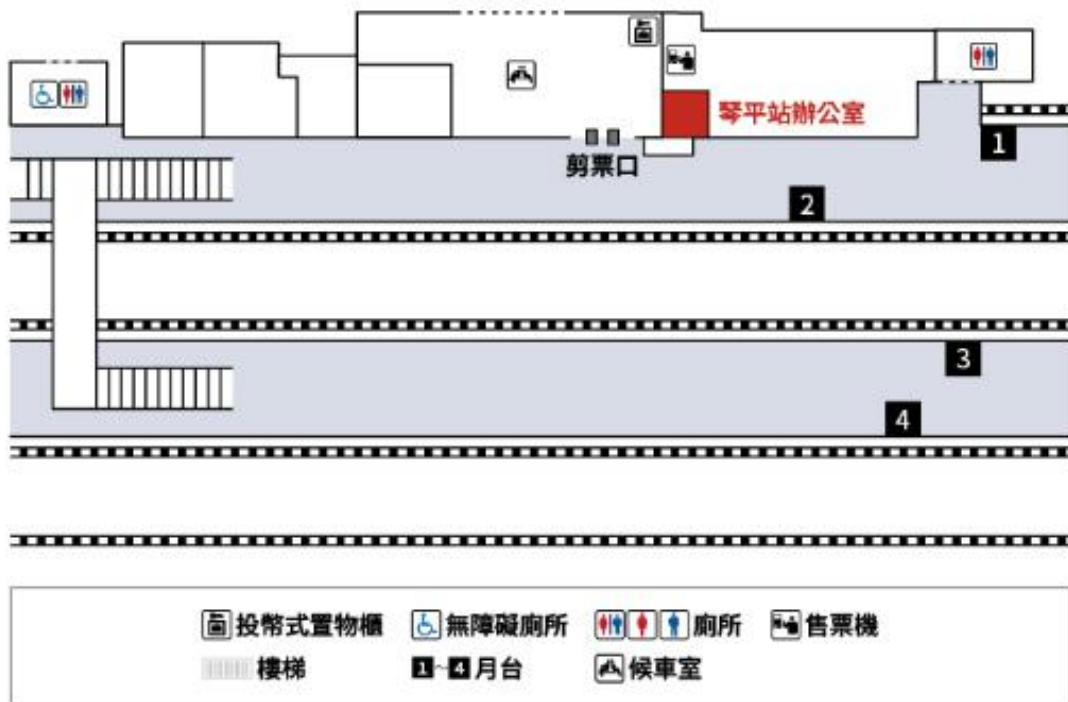

關於琴平站重開經辦「All SHIKOKU Rail Pass（四國鐵路周遊券）」公告

2024 年 6 月 25 日起琴平站將重開「All SHIKOKU Rail Pass（四國鐵路周遊券）」之兌換及販售業務。

**2024 年 6 月 25 日起**

琴平站（10:00～17:00）

於日本購買（**僅限現金**）

MCO 兌換

E-MCO 兌換

販售及兌換地點詳情請於下方網頁上確認。